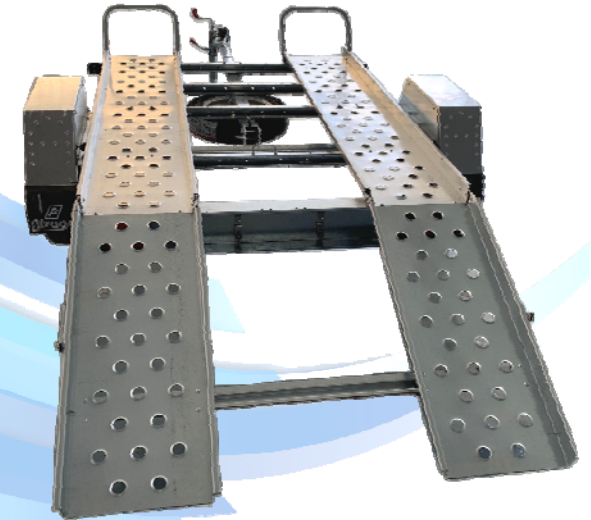

Remolques QUADS BUGÜIES

REMOLQUES

TODOS LOS REMOLQUES INCORPORAN:

- ⇒ Chasis en chapa galvanizada.
- ⇒ Dos rampas traseras para facilitar la subida
- ⇒ Longitud de las guías 2000mm.
- ⇒ Chapa de luces carenada.
- ⇒ Abocardado en rampa y guías

⇒ Guías desmontables e intercambiables para su uso como remolque de motos.

Modelo	Medida de caja	Anchura total	Longitud total	Anchura interior de las guías	Ruedas	Eje Kg.	Apoyo del remolque
QUADS	2000x1400	1820	3100	350	155x13	750 S/F	R. Jockey
BUGÜIES	2000x1580	2000	3100	450	155x13	750 S/F	R. Jockey
Medidas en mm.							